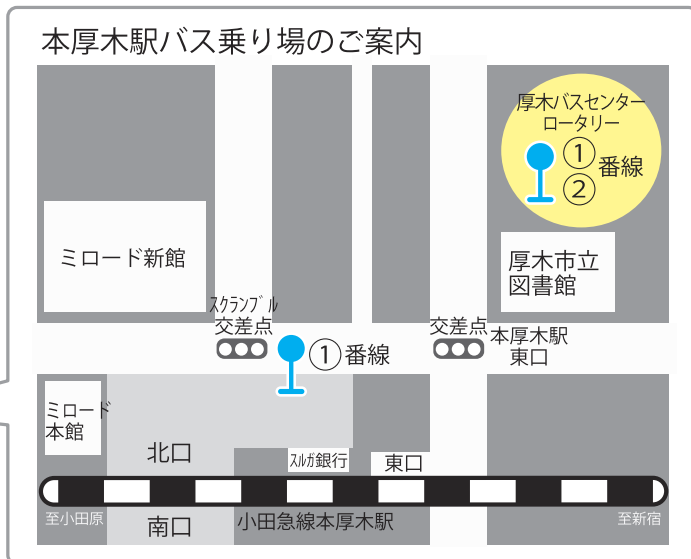

### 神奈川工科大学までの地図

### 本厚木駅バス乗り場のご案内